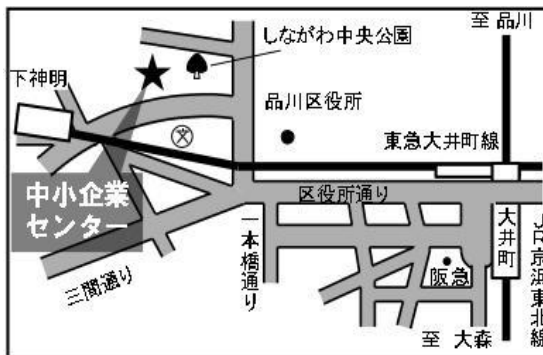

モーツァルト命日追悼記念演奏会2023ツアー 練習スケジュール 4月27日更新

※新型コロナウイルス感染状況次第で予定している練習会が中止になる場合がございます。フルスコアインターナショナルのHP SNSで告知いたしますので必ずご確認ください。ホームページURL <https://fs-international.jp>

日程	時間	場所	ピアニスト	
5月	10日(水)	19:00-21:00	品川区立中小企業センター 3階 レクリエーションホール	上杉奈央子先生
	17日(水)	19:00-21:00	品川区立中小企業センター 3階 レクリエーションホール	緒形宏子先生
	24日(水)	19:00-21:00	品川区立中小企業センター 3階 レクリエーションホール	上杉奈央子先生
	31日(水)	19:00-21:00	品川区立中小企業センター 3階 レクリエーションホール	水上まり先生
6月	5日(月)	19:00-21:00	文京シビックセンター 地下1階 多目的室	緒形宏子先生
	19日(月)	19:00-21:00	文京シビックセンター 地下1階 多目的室	緒形宏子先生
	21日(水)	19:00-21:00	文京シビックセンター 地下1階 多目的室	緒形宏子先生
	28日(水)	19:00-21:00	文京シビックセンター 地下1階 多目的室	上杉奈央子先生
7月	3日(月)	19:00-21:00	文京シビックセンター 地下1階 多目的室	緒形宏子先生
	10日(月)	19:00-21:00	文京シビックセンター 地下1階 多目的室	上杉奈央子先生
	21日(金)	19:00-21:00	文京シビックセンター 地下1階 多目的室	上杉奈央子先生
	28日(金)	19:00-21:00	文京シビックセンター 地下1階 多目的室	上杉奈央子先生

※今後のスケジュールも決定次第随時更新していきます。

♪品川区立中小企業センター♪

品川区西品川1-28-3
3階 レクリエーションホール
03-3787-3041
●最寄り駅
東急大井町線下神明駅徒歩2分
JR線・東急線・りんかい線大井町駅徒歩10分

♪文京シビックセンター♪

東京都文京区春日1-16-21
地下1階 多目的室
03-5803-1100
●最寄り駅
東京メトロ丸ノ内線・南北線後楽園駅直結
都営地下鉄三田線・大江戸線春日駅直結
JR中央線・総武線水道橋駅徒歩約10分