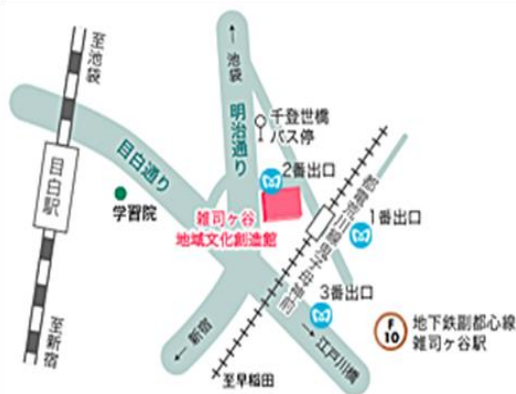

東京メトロ副都心線雑司が谷駅下車
2番出口 駅直結

池袋駅東口下車 徒歩約17分

JR山手線目白駅下車 徒歩約10分

都電荒川線鬼子母神前駅下車 徒歩約2分

都バス千登世橋バス停下車 徒歩約1分

【楽譜】

●モーツァルト: 戴冠式ミサ K. 317 ベーレンライター社

●モーツァルト: レクイエム K.626 ベーレンライター社 (ジュスマイヤー補筆版)